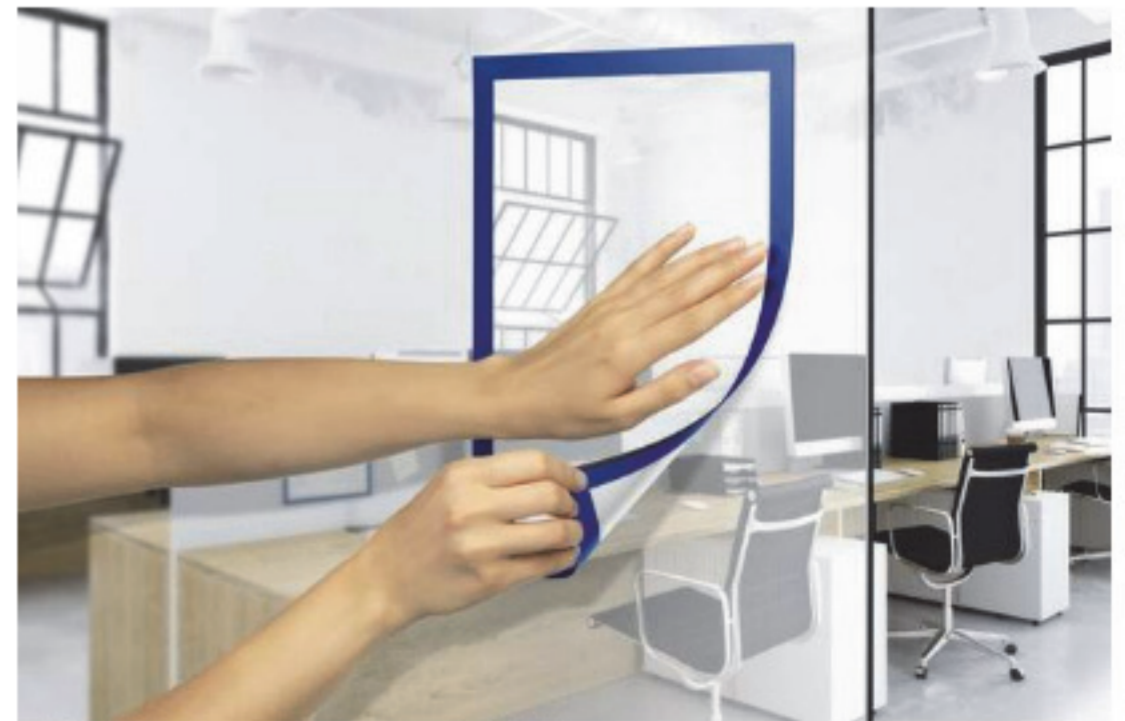

2. Helyezze a felületre